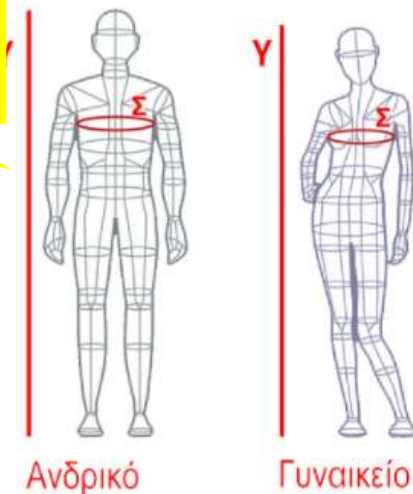

Υ. Ύψος:

Με τις κάλτσες μετρηθείτε όρθια απλο τις πατούσες σας μέχρι το πάνω μέρος του κεφαλιού σας.

Σ. Στήθος:

Μετρήστε στο σημείο με την μεγαλύτερη ακτίνα.

Οι μετρήσεις μπορούν να διαφέρουν από κατασκευαστή σε κατασκευαστή.

Στην ιστοσελίδα, υπάρχουν επίσης και οδηγοί universal μεγεθών που αφορούν τα κράνη, τα μπουφάν, τα παντελόνια, και τα γάντια.

	Ύψος (Υ)	Στήθος (Σ)
Ανδρικό		
XS	161/173 εκ.	82/88 εκ.
S	164/176 εκ.	88/94 εκ.
M	167/179 εκ.	94/100 εκ.
L	170/182 εκ.	100/106 εκ.
XL	173/185 εκ.	106/112 εκ.
2XL	175/188 εκ.	112/118 εκ.
3XL	179/191 εκ.	118/124 εκ.
4XL	179/191 εκ.	124/130 εκ.
5XL	179/191 εκ.	130/136 εκ.
6XL	179/191 εκ.	136/142 εκ.
Γυν/κείο		
XXS	156/170 εκ.	76/82 εκ.
XS	156/170 εκ.	80/86 εκ.
S	159/174 εκ.	84/90 εκ.
M	162/178 εκ.	88/94 εκ.
L	164/179 εκ.	92/98 εκ.
XL	166/180 εκ.	96/102 εκ.
XXL	168/181 εκ.	100/106 εκ.